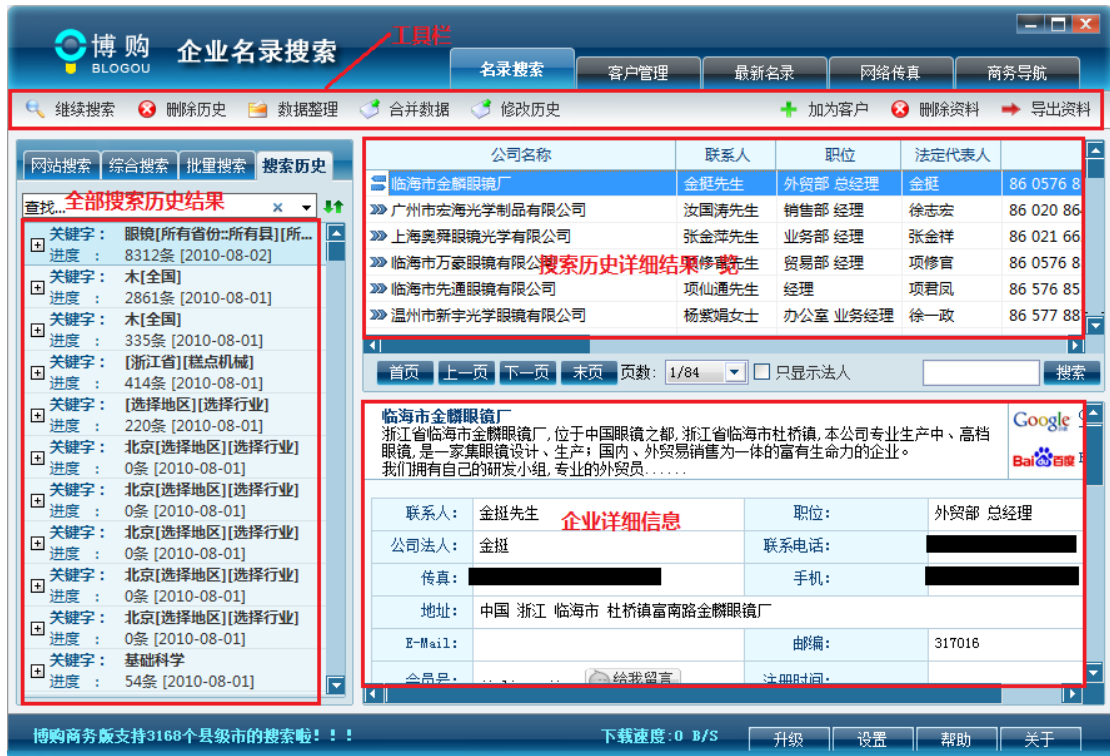

搜索历史

对于所有搜索的客户信息，博购企业信息搜索商务版，提供了方便的数据管理/整理功能。

可以对搜索的历史结果，进行删除，继续搜索，数据整理，合并数据，以及导出客户资料。

1. 继续搜索

所谓继续搜索功能，即指，对于未全部搜索完成的搜索栏目，可以从上次搜索结束的地方，继续搜索，来完成全部的搜索任务。

点击工具栏上的【继续搜索】按钮，即可对左侧搜索历史中，选择搜索栏目，进行继续搜索。