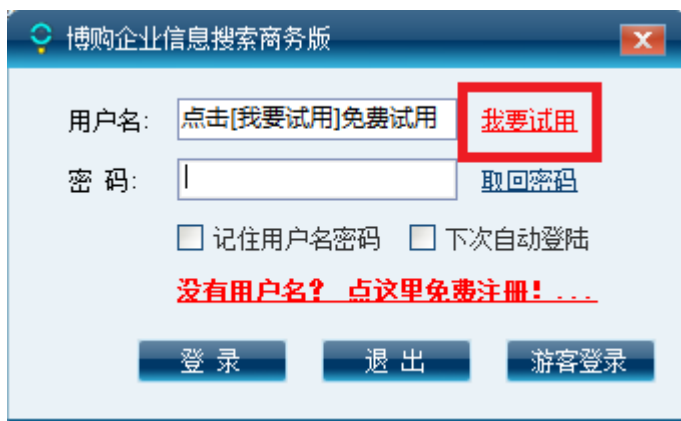

点击完成按钮，启动博购企业信息搜索商务版软件。

使用博购企业信息搜索商务版

启动软件

可以通过如下两种方式启动博购企业信息搜索商务版：

- 点击 Windows 桌面如下图标

- 直接点击安装目录中的启动程序

用户注册

首次使用博购企业信息搜索商务版的情况下，可以免费注册用户。

如上图，点击【我要试用】，弹出用户注册界面。

注册试用

简单一步，快速注册

登录帐号: *

登录密码: *

确认密码: *

密码提示问题: 手机号码后6位 ▼

密码提示答案: *