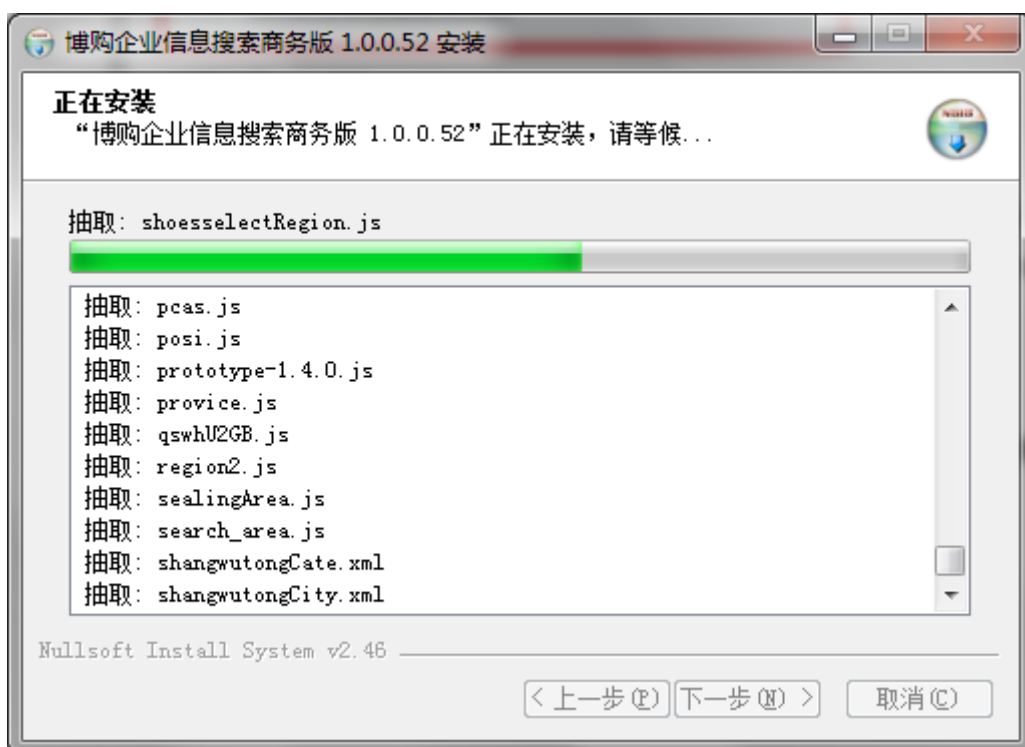

提示：

安装程序试用 Zip 压缩格式，需要有 WinZip 或者 Winrar 等软件，进行解压。

Winrar 下载地址：<http://www.skycn.com/soft/3475.html>

安装博购企业信息搜索商务版

1. 解压安装包后，直接点击 BlogouBizSetup.exe

2. 出现如下安装提示界面

提示：

建议安装在非系统盘，比如 D 盘，这样系统重装的时候，不会误删博购的数据。