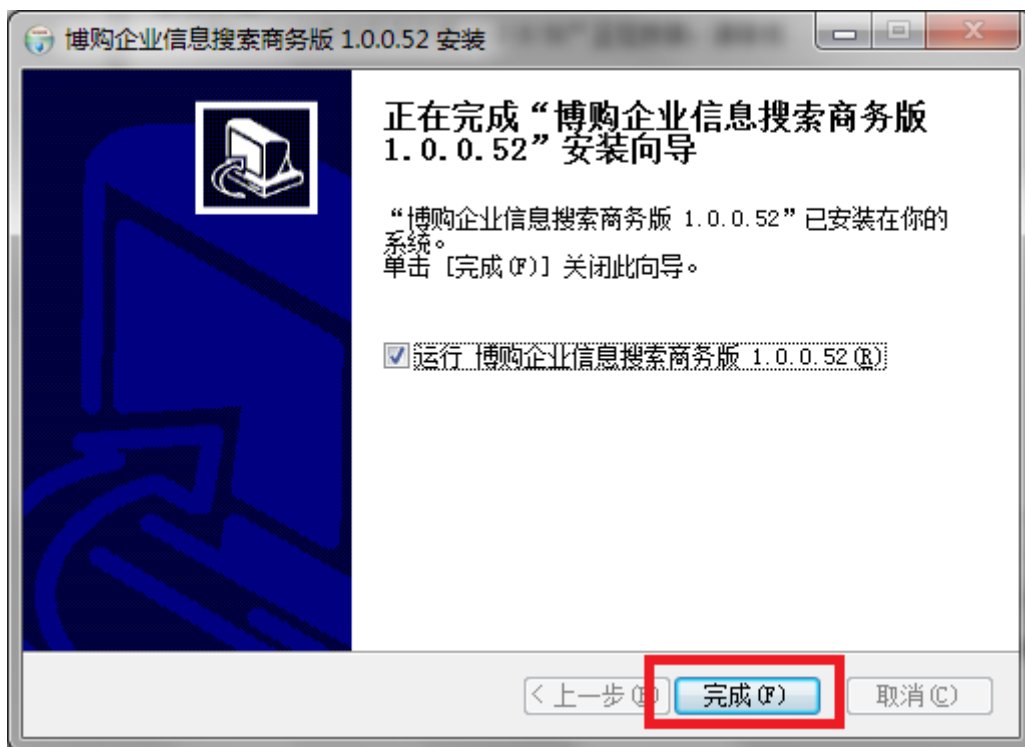

提示：

安装程序试用 Zip 压缩格式，需要有 WinZip 或者 Winrar 等软件，进行解压。

Winrar 下载地址：<http://www.skycn.com/soft/3475.html>

安装博购企业信息搜索商务版

1. 解压安装包后，直接点击 BlogouBizSetup.exe

2. 出现如下安装提示界面

提示：

建议安装在非系统盘，比如 D 盘，这样系统重装的时候，不会误删博购的数据。