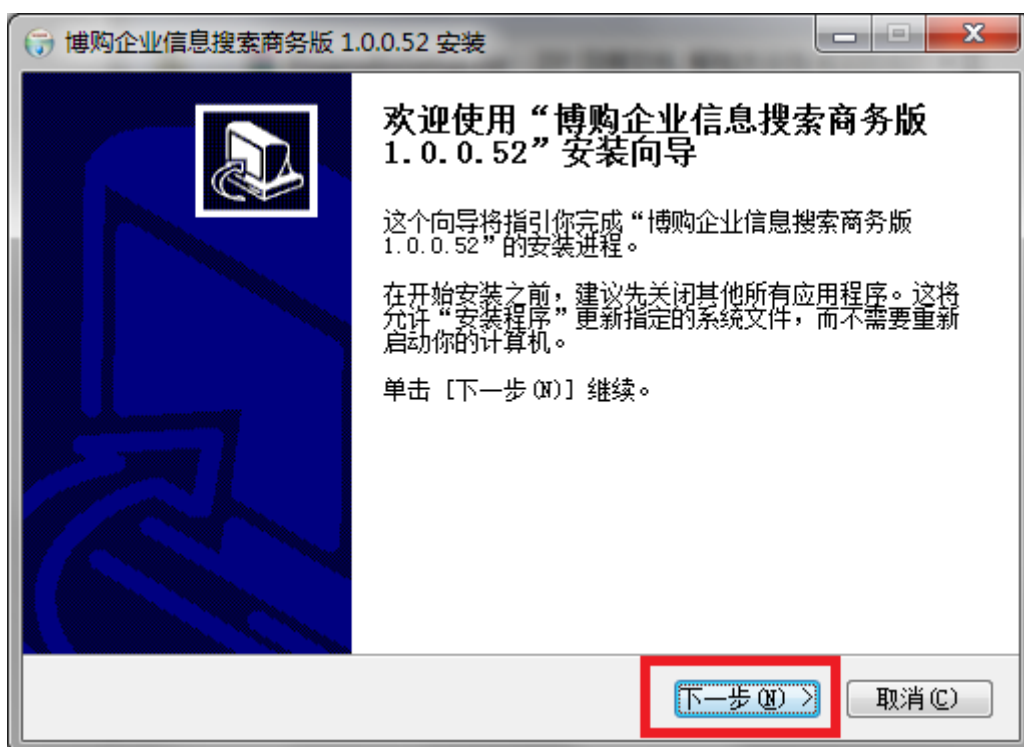

提示：

安装程序试用 Zip 压缩格式，需要有 WinZip 或者 Winrar 等软件，进行解压。

Winrar 下载地址：<http://www.skycn.com/soft/3475.html>

安装博购企业信息搜索商务版

1. 解压安装包后，直接点击 BlogouBizSetup.exe

2. 出现如下安装提示界面

提示：

建议安装在非系统盘，比如 D 盘，这样系统重装的时候，不会误删博购的数据。