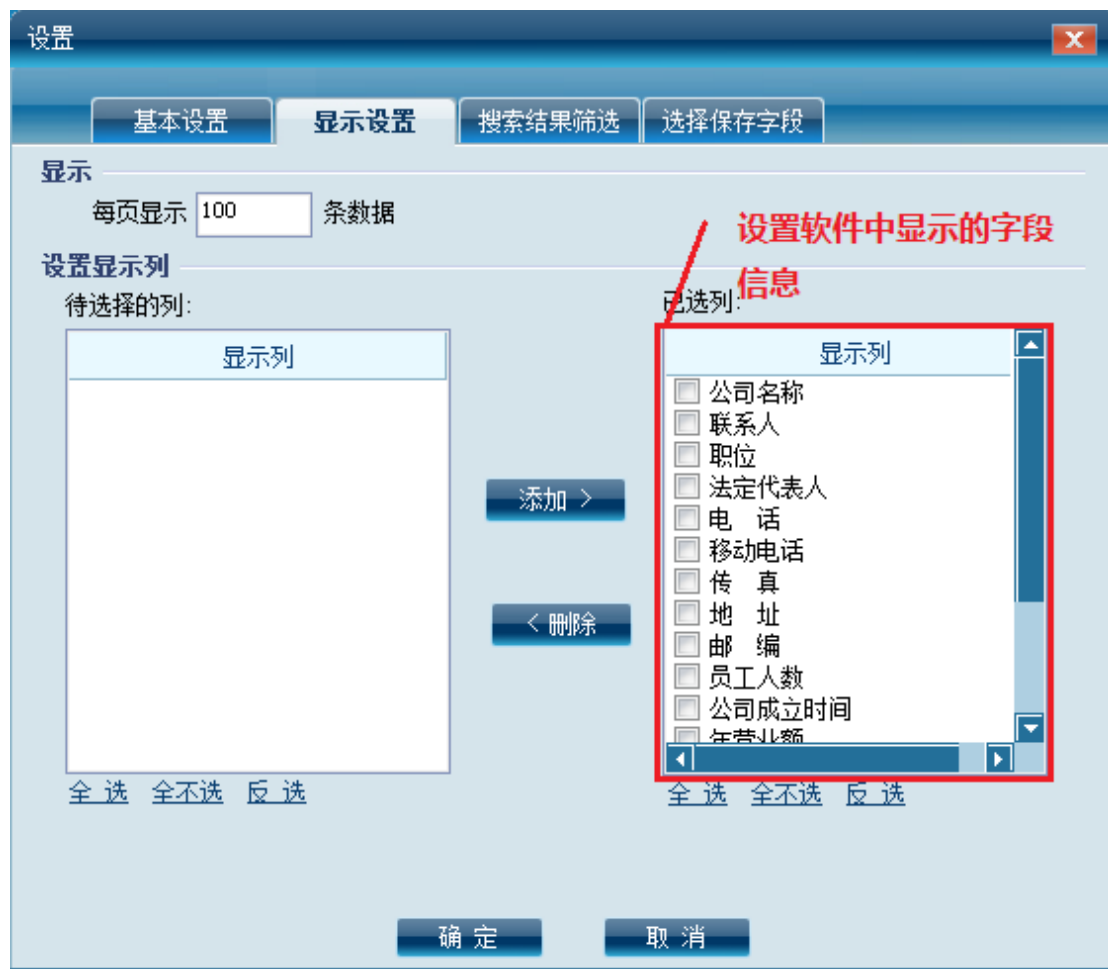

拨号连接:

宽带用户: 密码:

注册码激活

确定 取消

购买用户, 在此处输入序列号

2. 显示设置

3. 搜索结果筛选

4. 选择保存字段