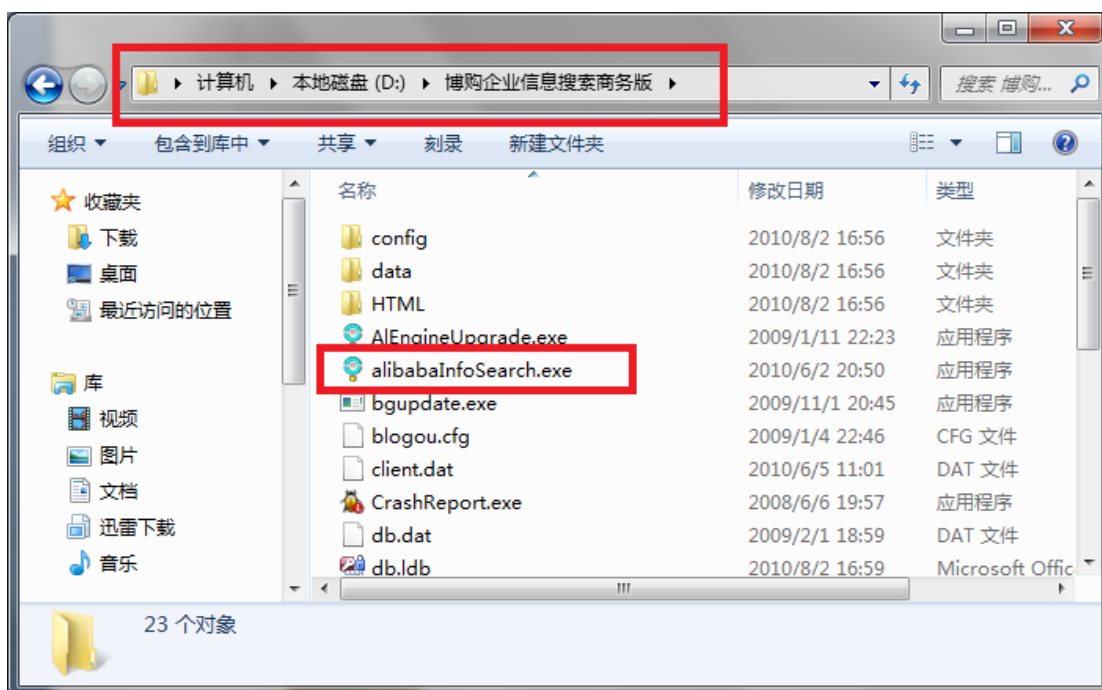

点击完成按钮，启动博购企业信息搜索商务版软件。

使用博购企业信息搜索商务版

启动软件

可以通过如下两种方式启动博购企业信息搜索商务版：

- 点击 Windows 桌面如下图标

- 直接点击安装目录中的启动程序

用户注册

首次使用博购企业信息搜索商务版的情况下，可以免费注册用户。