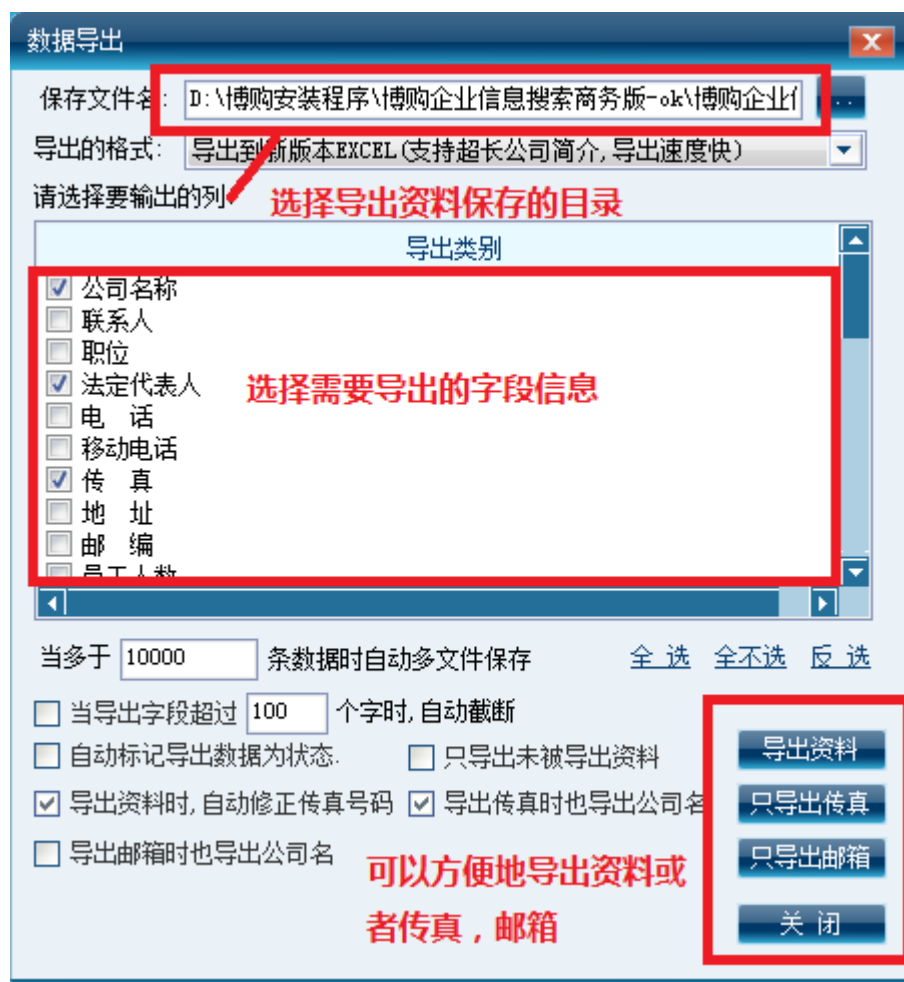

点击工具栏上的【修改历史】按钮，可以修改搜索历史栏目名称。

6. 加为客户

点击工具栏上的【加为客户】按钮，可以将搜索历史中的客户信息添加到我的客户中。

7. 删除资料

点击工具栏上的【删除资料】按钮，可以删除搜索的客户资料。

8. 导出资料

博购企业信息搜索商务版，可以方便的将搜索的客户信息进行导出。

系统设置