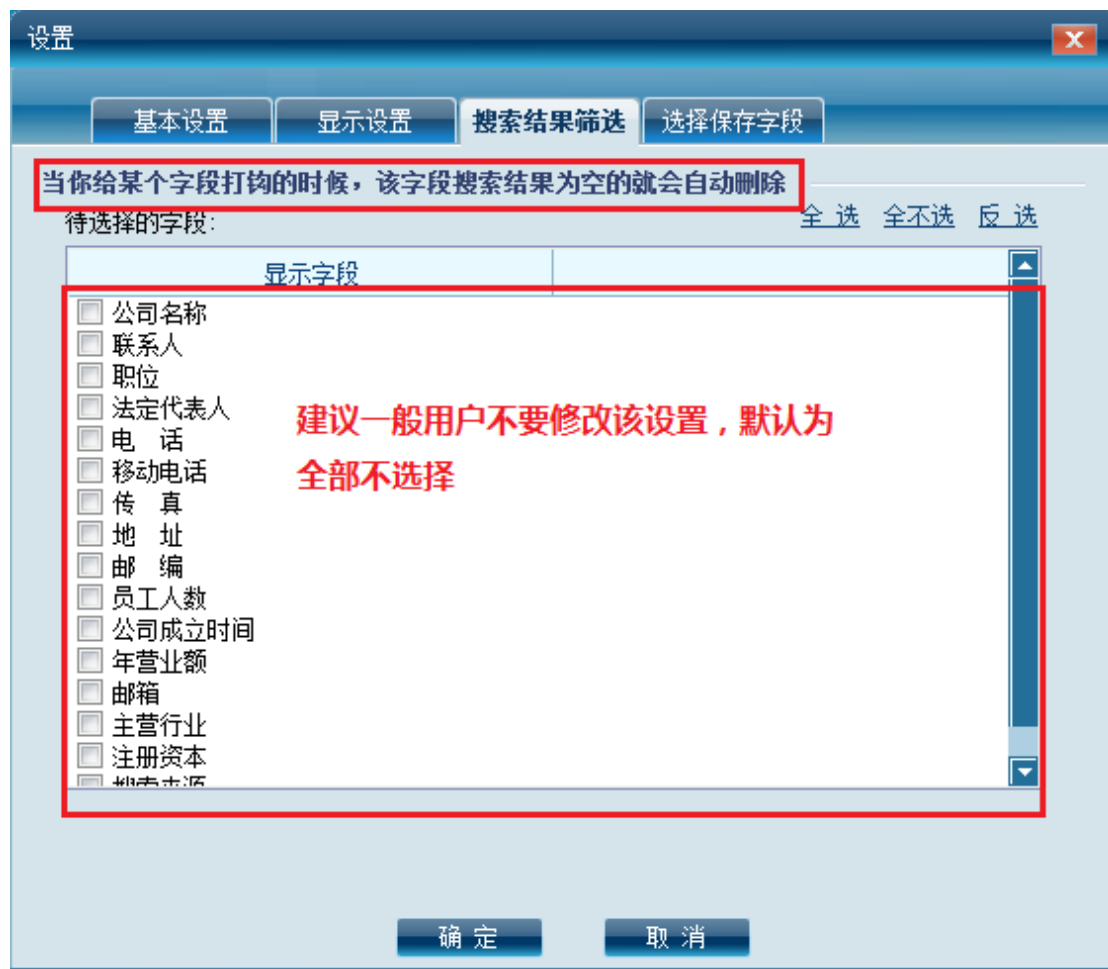

拨号连接:

宽带用户: 密码:

注册码激活

确定 取消

购买用户, 在此处输入序列号

2. 显示设置

3. 搜索结果筛选

4. 选择保存字段