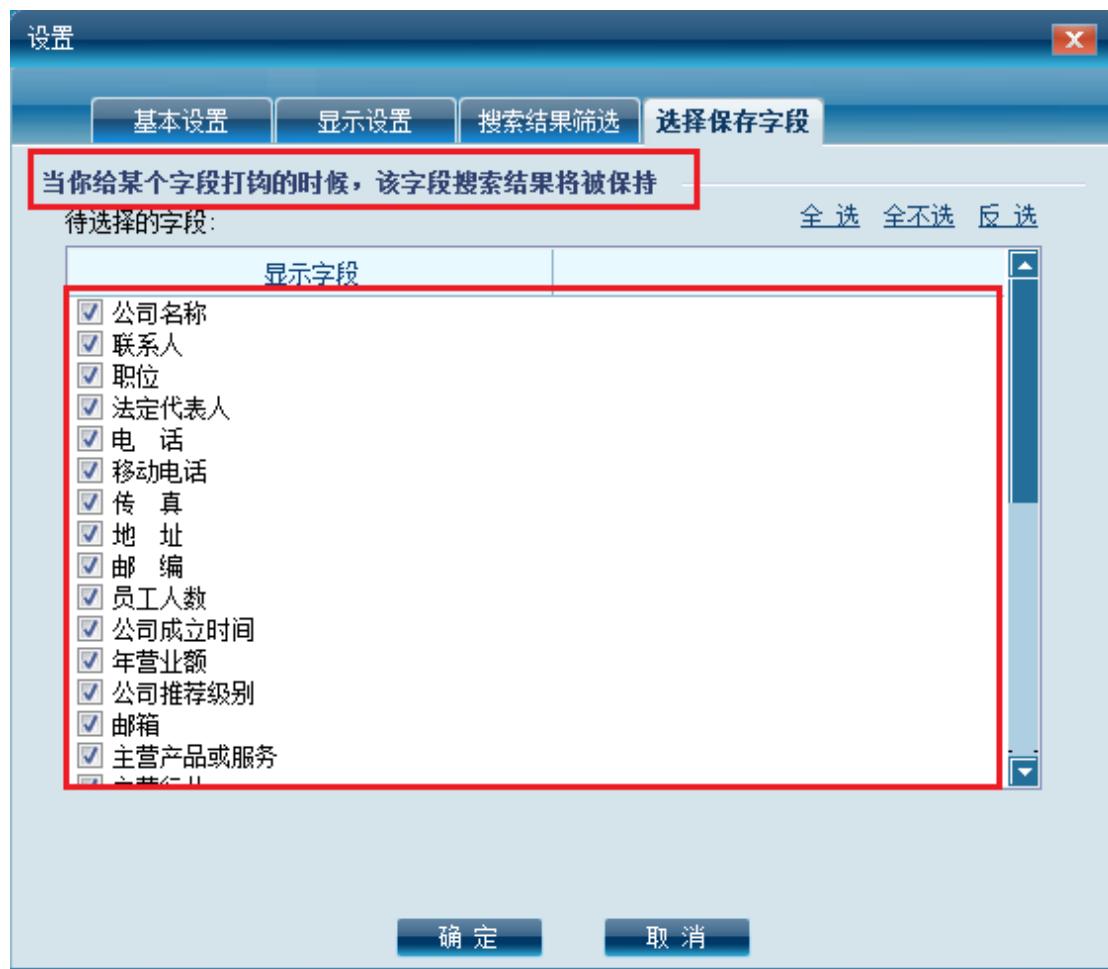

拨号连接:

宽带用户: 密码:

注册码激活

确定 取消

购买用户, 在此处输入序列号

2. 显示设置

3. 搜索结果筛选

4. 选择保存字段