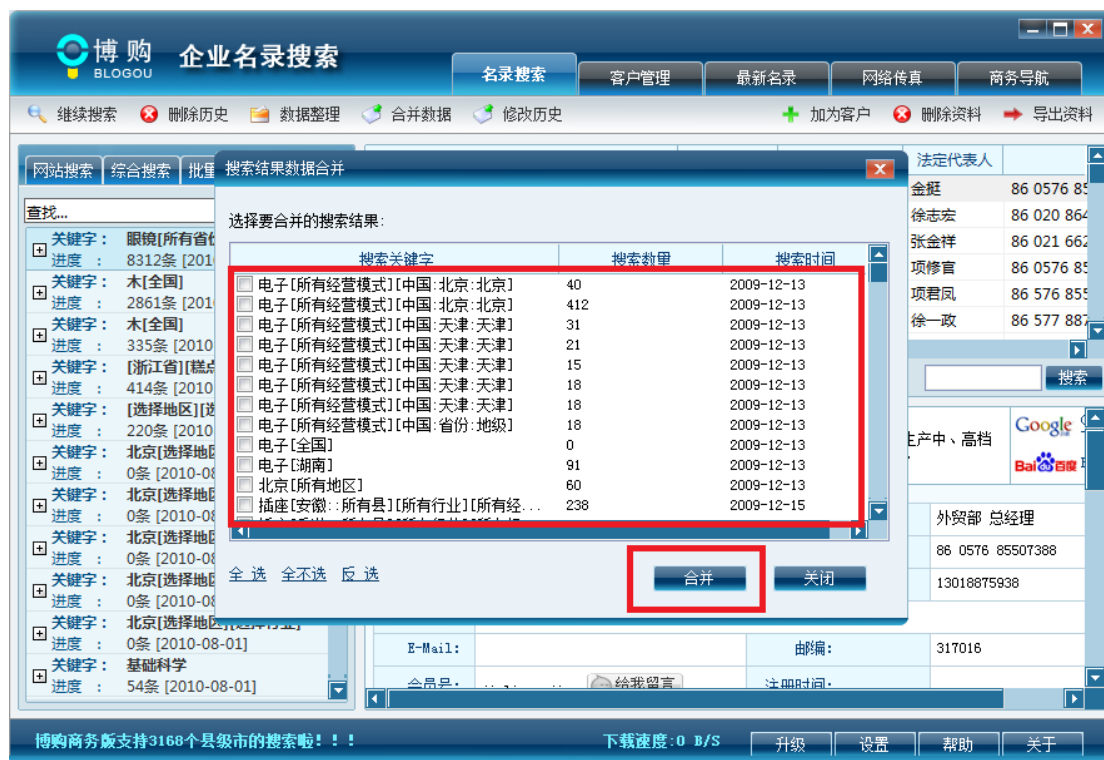

数据优化

公司名称校正 电话传真校正 EMAIL地址校正

邮编补齐 省份城市补齐 数据比较

进度: []

退出

4. 合并数据

点击工具栏上的【合并数据】按钮，可以将多个搜索的历史，进行合并。

5. 修改历史