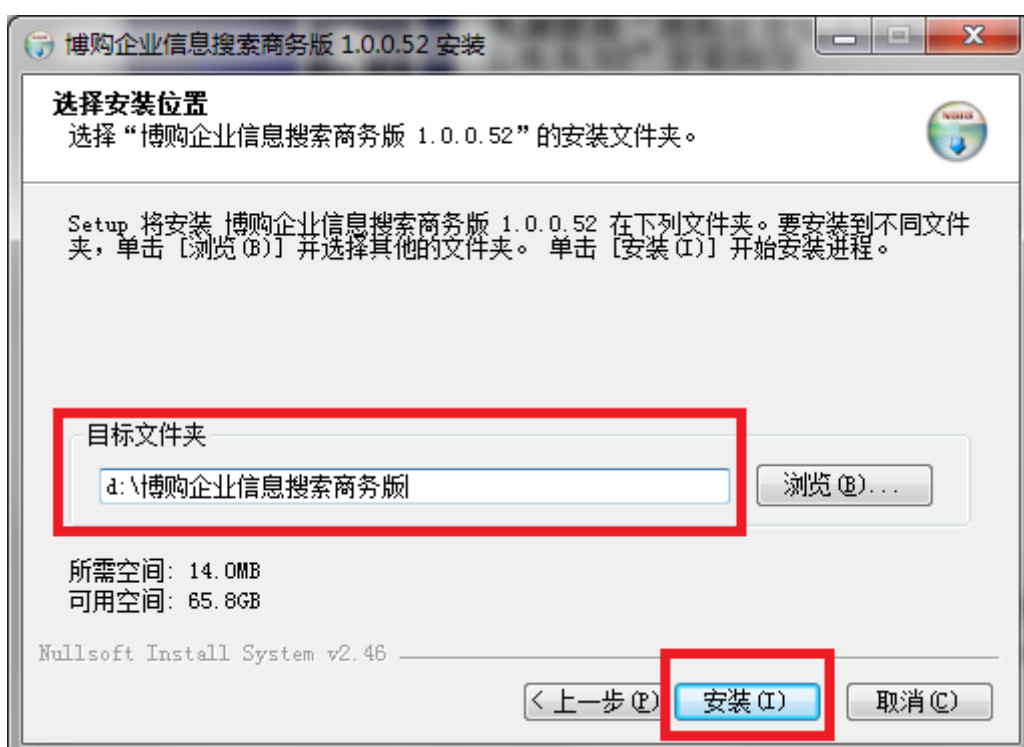

提示：

安装程序试用 Zip 压缩格式，需要有 WinZip 或者 Winrar 等软件，进行解压。

Winrar 下载地址：<http://www.skycn.com/soft/3475.html>

安装博购企业信息搜索商务版

1. 解压安装包后，直接点击 BlogouBizSetup.exe

2. 出现如下安装提示界面

提示：

建议安装在非系统盘，比如 D 盘，这样系统重装的时候，不会误删博购的数据。